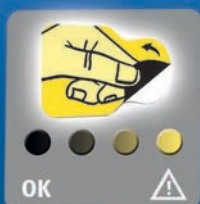

RAMP

SPOILER

Wear indicator
for visual indicator of the need
to replace the blade

Témoin d'usure
pour un diagnostic en un clin d'œil

**AUTO-CLIC
SYSTEM**

Auto-Clic system
for easy and quick fitting

Le système Auto-Clic
Garantit un montage simple et rapide